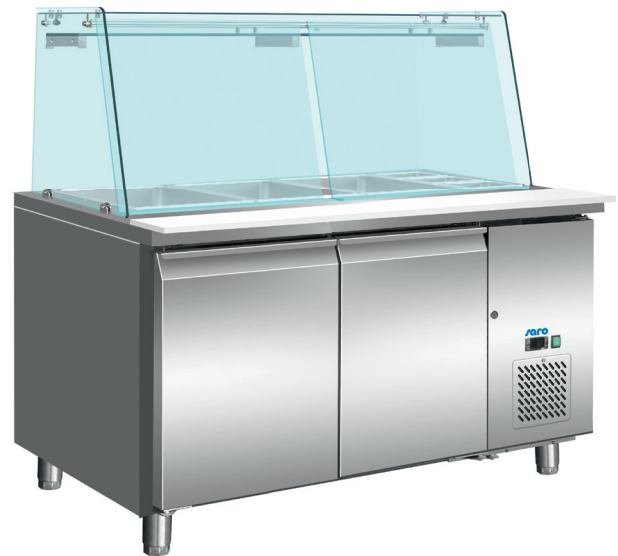

Kühlung / Präsentation Cooling / Presentation

GN 3100TNS

SG 2070

Kühltisch mit Glasaufsatz Modell GN 3100TNS

- Material: (Gehäuse) Edelstahl
- Für z. B. 3 x 1/1 GN + 6 x 1/9 GN, Tiefe 150 mm
- Türen selbstschließend
- Arbeitsfläche rechts: B 510 x T 580 mm
- Polyethylen-Schneidebrett, Tiefe 118 mm
- 1 höhenverstellbares Rost und 2 Auflegeschielen pro Tür
- Digitale Temperaturkontrolle (DIXELL)
- Umluftkühlung mit Ventilator
- Automatische Abtauung
- Kältemittel: R600a

Cooling Table with glass top Model GN 3100 TNS

- Material: (housing) stainless steel
- For example for 3 x 1/1 GN + 6 x 1/9 GN, depth 150 mm
- Self closing doors
- Work surface on the right: W 510 x D 580 mm
- Polyethylene cutting board, depth 118 mm
- 1 adjustable grid and 2 support rails per door
- Digital temperature control (DIXELL)
- Recirculation air cooling
- Automatic defrost
- Refrigerant: R600a

NEW

Kühltisch mit Glasaufsatz Modell SG 2070 / SG 3070

- Material: (Gehäuse) Edelstahl
- Für 3 x 1/1 GN + 3 x 1/6 GN bzw. 5 x 1/1 GN
- 2 bzw. 3 Türen, selbstschließend
- Polyethylen-Schneidebrett
- 1 höhenverstellbares Rost und 2 Auflegeschielen pro Tür
- Digitale Temperaturkontrolle
- Umluftkühlung mit Ventilator
- Automatische Abtauung
- Kältemittel: R290

Cooling Table with glass top Model SG 2070 / SG 3070

- Material: (housing) stainless steel
- For 3 x 1/1 GN + 3 x 1/6 G or 5 x 1/1 GN
- 2 or 3 self closing doors
- Polyethylene cutting board
- 1 adjustable grid and 2 support rails per door
- Digital temperature control
- Recirculation air cooling
- Automatic defrost
- Refrigerant: R290